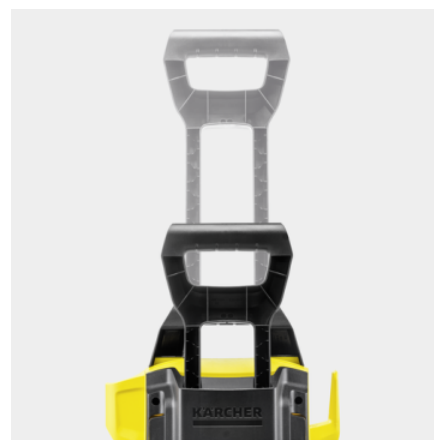

## Power Control høytrykkspistol med Quick Connect og spylelanser

- Den optimale innstillingen for hver overflate. Tre trykktrinn og ett trinn for rengjøringsmiddel.
- Full kontroll: Det manuelle displayet viser innstillingene som er gjort.
- Quick Connect adapter for enkel festing av høytrykksslange og tilbehør.