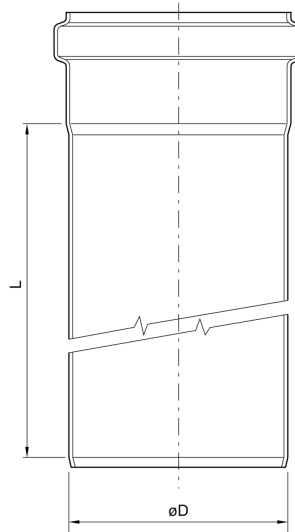

Lige rør - enkelt muffe

Produktinformation for produktgruppen

ACO Produktfordele

- Hygiejnisk design der følger EN 1672, EN ISO 14159 og EHEDG dokument nr. 8, 13 og 44
- Lav ekspansionskoefficient
- Hurtig og nem installation
- Yderst korrosionsbestandigt
- Ikke-brændbar
- Gnavefrit materiale

Tekniske oplysninger for vare 98558

Nominal bredde rør	Længde	Mål	Pakning	Materiale	Vægt
	[mm]	D [mm]			[kg]
DN 50	1000	50	EPDM	1.4404	1,3